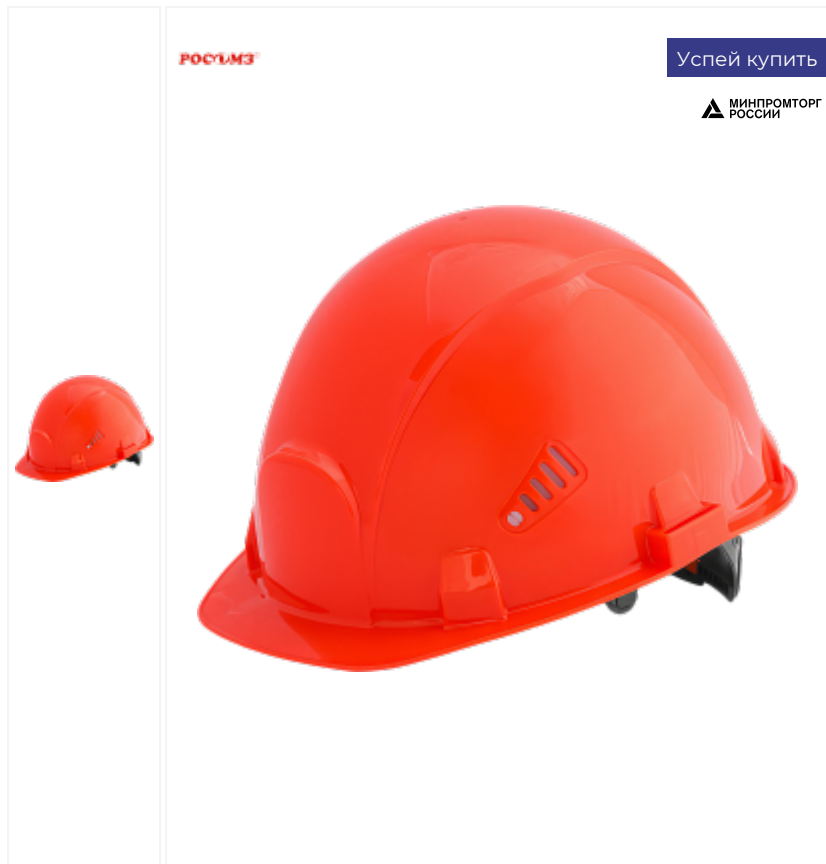

ПОЛНОЕ ОПИСАНИЕ

Каска COM3-55 FAVORIT TREK (75116) красная

Артикул:
Кас 028.75116

Вид изделия:
Каски общего назначения

Назначение:
Средства защиты головы

Цвет:
красный

Пол:
унисекс

Материал:
Оголовье пластиковое

Метод крепления:
В шести точках

Размерный ряд

[Таблица размеров](#)

Размер	-
Цена	207 Р

Стандарты

[ТР ТС 019/2011](#)

Соответствуют требованиям ТР ТС 019/2011 "О безопасности средств индивидуальной защиты" · корпус из материала TermotreK®; · пластиковый амортизатор trek, крепится к корпусу в шести точках; · мягкая налобная лента; · текстильный подбородочный ремень (в комплекте); · вентиляционные отверстия с подвижными шторками для регулировки вентиляции; · 6 ступеней регулировки высоты ношения каски; · пазы для защитных лицевых щитков и наушников; наголовное крепление сферической формы из эластичного термостойкого материала со ступенчатой регулировкой (STANDART) размера, которая производится перестановкой ленты в пазы;; · размерный ряд от 52,5 до 64 см · площадка для нанесения логотипа; возможно нанесение методом тампопечати. Тампопечать - современная технология нанесения логотипа. Технология основана на перенесении краски с помощью клише через эластичный силиконовый тампон, повторяющий кривизну поверхности. · рабочий диапазон температур от -30°C до +50°C. · масса корпуса не более 250 г.; · защита от электрического то