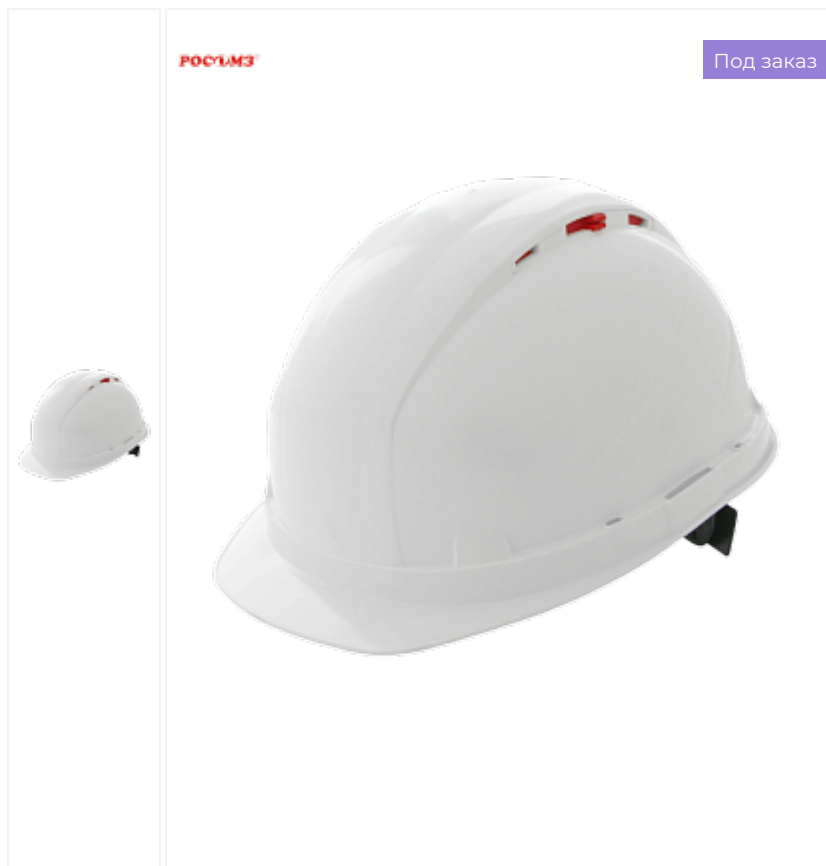

## Каска РОСОМЗ™ RFI-3 BIOT RAPID (72717) белая

Артикул:  
**Кас 040.72717**

Вид изделия:  
**Каска**

Назначение:  
**Средства защиты головы**

Цвет:  
**белый**

Основной цвет:  
**белый**

Пол:  
**унисекс**

Материал:  
**Оголовье текстильное**

Метод крепления:  
**В шести точках**

Серия:  
**Rfi-3 Biot Rapid**

Цена  
**976 Р**

 [Таблица размеров](#)

### Стандарты

[ТР ТС 019/2011](#)

Соответствуют требованиям ТР ТС 019/2011 "О безопасности средств индивидуальной защиты" · корпус из материала TermotreK®; · амортизатор Эталон (текстильные амортизационные ленты) крепится к корпусу в восьми точках; · увеличенная защита затылка; · увеличенное внутреннее пространство; · наголовное крепление с храповым механизмом (RAPID) позволяет плавно подгонять и точно регулировать размер оголовья, надежно фиксировать каску на голове пользователя, особенно при совместном ношении с головными уборами; · увеличенная площадка для нанесения логотипа; возможно нанесение методом тампопечати. Тампопечать - современная технология нанесения логотипа. Технология основана на перенесении краски с помощью клише через эластичный силиконовый тампон, повторяющий кривизну... [Читать подробнее](#)