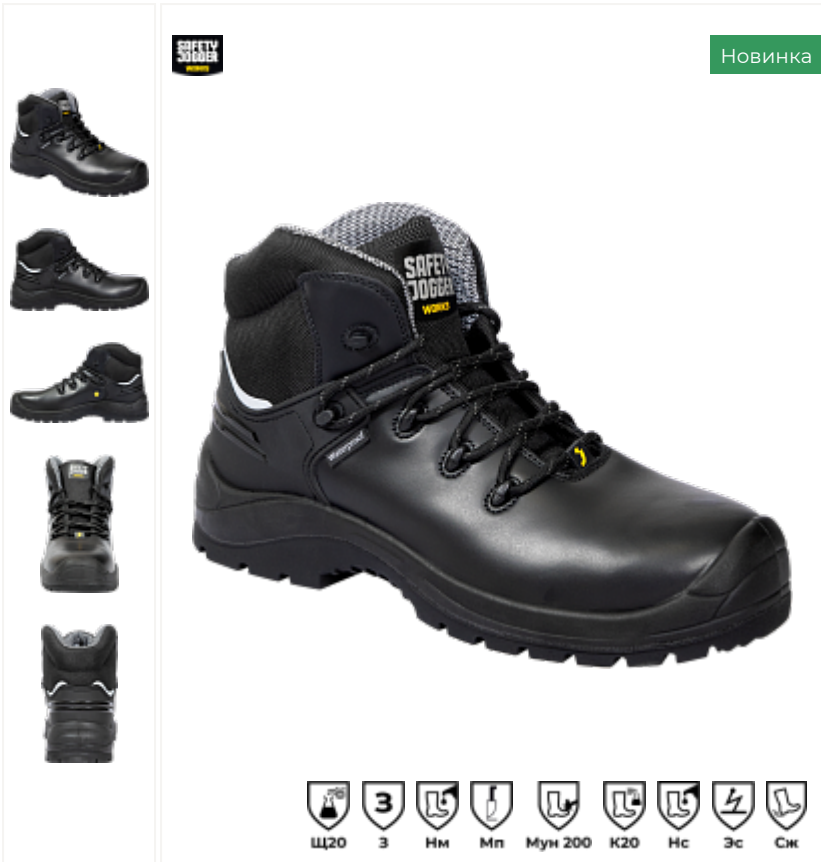

[ПОЛНОЕ ОПИСАНИЕ](#)

Новинка

Ботинки X430 с КП и КС

Артикул:
Бот 247

Основной цвет:
черный

Материал:
Кожа натуральная

Серия:
X430

Вид изделия:
Ботинки

Пол:
мужской

Метод крепления:
Литьевой

Цвет:
черный

Подкладка:
Мембрана

Подошва:
Полиуретан/Нитрил

Размерный ряд

[Таблица размеров](#)

Размер	48	49	50
Цена	9 870 Р	9 870 Р	9 870 Р

Стандарты

[ТР ТС 019/2011](#)

Область применения: автомобильная, химическая, металлургия, строительство, литейная промышленность, сельское хозяйство, нефтепереработка, газодобывающие отрасли. Верх: кожа натуральная Подкладка: Мембрана Sympatex Подошва: двухслойная (ПУ/резина) Метод крепления: литьевой Подносок: композитный подносок (200 Дж) Стелька: текстиль, защита от проколов (1200 Н) Особенности: клапан глухой противопылевой. Наличие светоотражающих элементов. Дополнительная защита носка и пятки. Подошва антиэлектростатическая. Размерный ряд: с 48 по 50 Цвет: черный ТР ТС 019/2011 Соответствует стандарту EN ISO 20345:2011